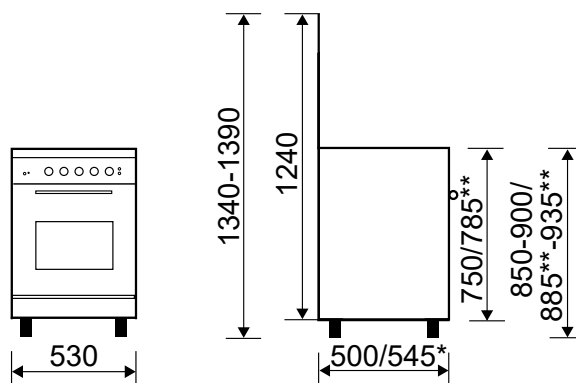

GA551GWH CUISINIÈRE ALPHA TOUT GAZ ÉMAIL LISSE 53 x 50 CM

Référence GA551GWH
Couleur Blanche/plan inox
EAN 8054383962686

- Équipée pour le gaz naturel
- Injecteurs gaz butane/propane fournis

* avec poignée
** couvercle fermé

ENCASTRABLE

Homologuée pour être encastrée entre deux meubles de cuisine, selon la norme UNI EN 30-1-1 classe 2.

- Puissance électrique d'installation : 15 W
- < 1 A - 230 V - 50/60 Hz
- Cordon d'alimentation : 120 cm
- Sans prise

- Produit H x l x P : 1340-1390 x 530 x 500/545* mm
- Pieds réglables en hauteur $\pm$ 5 cm
- Produit emballé H x l x P : 850 x 575 x 570 mm
- Poids net/brut : 34/40 kg