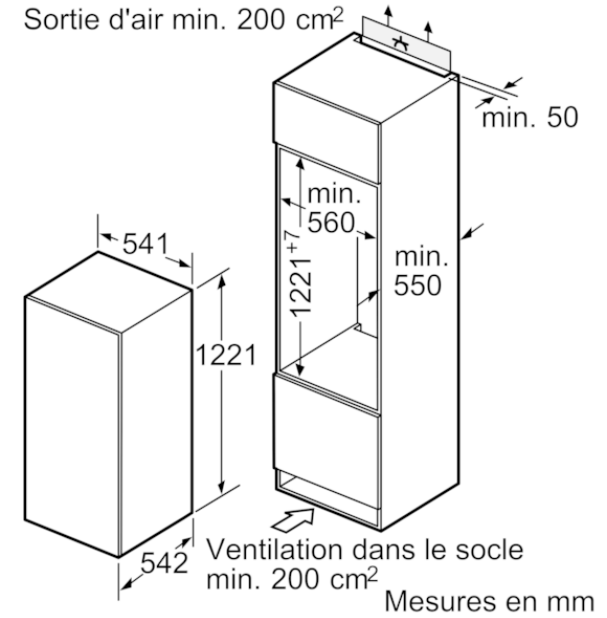

INFORMATIONS TECHNIQUES

- Encastrement H x L x P : 122.5 cm x 56 cm x 55 cm
- Classe climatique : SN-ST
- Niveau sonore : 37dB(A) re 1 pW
- Charnières à droite, réversibles

Accessoires intégrés

Accessoires en option

Autres couleurs disponibles

Données techniques

Caractéristiques

Type de construction : Encastrable
 Nombre de compresseurs : 1
 Nombre de circuit de froid : 1
 Largeur de l'appareil : 541
 Hauteur (mm) : 1221
 Profondeur appareil (mm) : 542
 Poids net (kg) : 38,212
 Niche d'encastrement (mm) : 1225.0 x 560 x 550
 Porte habillable : impossible
 Charnière de la porte : Droite réversible
 Nombre de clayettes réglables dans le réfrigérateur : 5
 Clayettes spéciales bouteille : Oui
 Froid ventilé : Non
 Ventilateur dans le compartiment réfrigérateur : non
 Porte réversible : Oui
 Longueur du cordon électrique (cm) : 230
 Niveau sonore (dB(A) re 1 pW) : 37
 Brasseur de froid : non
 Réglage d'économie d'énergie : non
 Technologie de refroidissement : 1 compresseur/1 cold circuit
 Super-réfrigération : non
 Compartiment à température contrôlé : non
 Contrôleur d'humidité : non
 Nombre de porte -réfrigérateur : 4
 Porte réversible - Réfrigérateur : non
 Compartiments inclinables dans la porte du réfrigérateur : non
 Stockage (en gallon) : Oui
 Nombre de gallon dans le réservoir : 4
 Nombre de clayettes réfrigérateur : 6
 Etagère électrique/motorisée : non
 Matériau des clayettes : bois, grille-support, plastique, Verre
 Alarme de porte ouverte du congélateur : non

Dimensions du produit emballé : 54 48 0

BOSCH

Série 2, Réfrigérateur intégré, 122.5 x 56 cm
KIR24NSF2

Sortie d'air
min. 200 cm²

Ventilation
dans le socle
min. 200 cm²

Mesures en mm

Sortie d'air min. 200 cm²

Ventilation dans le socle
min. 200 cm²

Mesures en mm