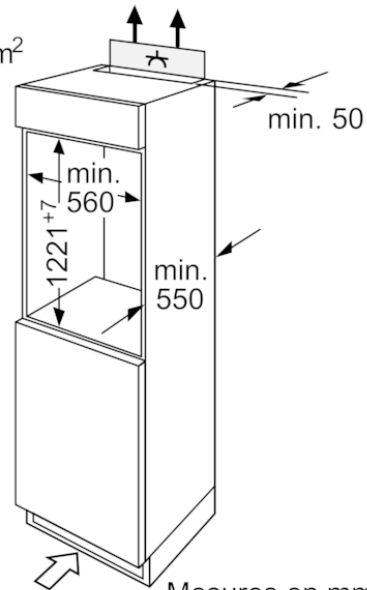

INFORMATIONS TECHNIQUES

- Encastrement H x L x P : 122.5 cm x 56 cm x 55 cm
- Classe climatique : SN-ST
- Niveau sonore : 37dB(A) re 1 pW
- Charnières à droite, réversibles

Accessoires intégrés

Accessoires en option

Autres couleurs disponibles

Données techniques

Caractéristiques

Type de construction : Encastrable
 Nombre de compresseurs : 1
 Nombre de circuit de froid : 1
 Largeur de l'appareil : 541
 Hauteur (mm) : 1221
 Profondeur appareil (mm) : 542
 Poids net (kg) : 38,212
 Niche d'encastrement (mm) : 1225.0 x 560 x 550
 Porte habillable : impossible
 Charnière de la porte : Droite réversible
 Nombre de clayettes réglables dans le réfrigérateur : 5
 Clayettes spéciales bouteille : Oui
 Froid ventilé : Non
 Ventilateur dans le compartiment réfrigérateur : non
 Porte réversible : Oui
 Longueur du cordon électrique (cm) : 230
 Niveau sonore (dB(A) re 1 pW) : 37
 Brasseur de froid : non
 Réglage d'économie d'énergie : non
 Technologie de refroidissement : 1 compresseur/1 cold circuit
 Super-réfrigération : non
 Compartiment à température contrôlé : non
 Contrôleur d'humidité : non
 Nombre de porte -réfrigérateur : 4
 Porte réversible - Réfrigérateur : non
 Compartiments inclinables dans la porte du réfrigérateur : non
 Stockage (en gallon) : Oui
 Nombre de gallon dans le réservoir : 4
 Nombre de clayettes réfrigérateur : 6
 Etagère électrique/motorisée : non
 Matériau des clayettes : bois, grille-support, plastique, Verre
 Alarme de porte ouverte du congélateur : non

Dimensions du produit emballé : 54 48 0

BOSCH

Série 2, Réfrigérateur intégré, 122.5 x 56 cm
KIR24NSF2

Sortie d'air
min. 200 cm²

Ventilation
dans le socle
min. 200 cm²

Mesures en mm

Sortie d'air min. 200 cm²

Ventilation dans le socle
min. 200 cm²

Mesures en mm