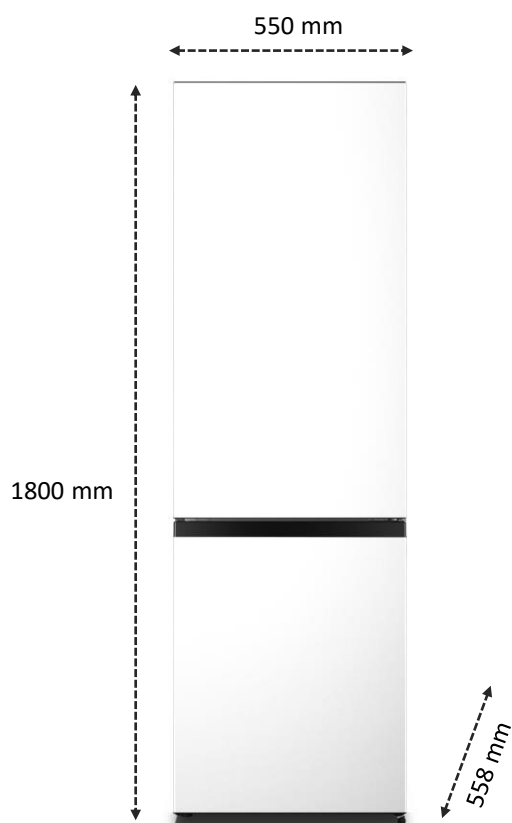

VOLUME NET

Total (norme actuelle)	264 L
Total (nouvelle norme)	269 L
Réfrigérateur (norme actuelle)	198 L
Réfrigérateur (nouvelle norme)	198 L
Congélateur (norme actuelle)	66 L
Congélateur (nouvelle norme)	71 L

CARACTERISTIQUES

Catégorie	Combiné
Type	Pose libre
Couleur	White
Technologie réfrigérateur	Statique
Technologie congélateur	Statique
Mode de dégivrage réfrigérateur	Automatique
Mode de dégivrage congélateur	Manuel
Type de poignées	Intégrées
Porte réversible	Oui
Pieds ajustables	Oui
Roulettes	Oui - 2

CONGELATEUR

Nombre de portes	1
Nombre de tiroirs	3
Bac à glaçons	1