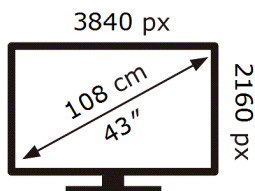

**ENERG**

Samsung

TQ43Q7F4AU

**53** kWh/1000h

ABCDEF **G**

**102** kWh/1000h

2019/2013