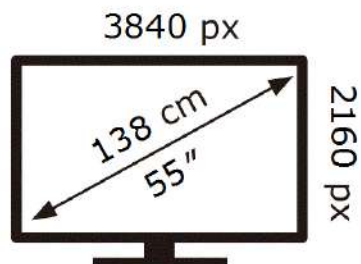

# ENERG

Samsung

TQ55S90FAE

**80** kWh/1000h

ABCDEF **G**

**203** kWh/1000h

2019/2013

BN68-11432A-01