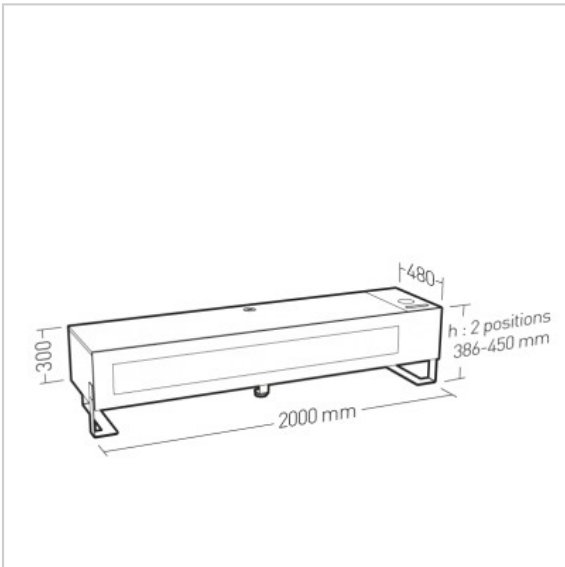

NAGA 2000 Nordic Qi + USB

Réf : 037001

EAN : 3185280370016

NAGA 2000 Nordic + Trappe + Qi + Chargeur 4 USB

FICHE TECHNIQUE

Type de produit	Meuble
Taille écran maxi	40"-100"
Poids maxi (en kg)	50
Couleur	Bois Nordic
Matériau	Bois + verre trempé + acier
Dimensions au sol	2000x300x386
Gestion des câbles	Oui

- Structure en acier, peinture époxy, noir texturé
- Panneaux bois mélaminé de qualité issus des fournisseurs des plus grandes marques de meubles de cuisine et de bureaux
- Trappe de rangement et de maintien des câbles de charges.
- Colonne en acier, orientable et inclinable (vendue en option)
- 4 compartiments.
- Volumes utiles des 4 compartiments :

L. 550 x H. 240 x P. 190 cm,
L. 570 x H. 240 x P. 190 cm,
L. 550 x H. 240 x P. 190 cm,
L. 190 x H. 240 x P. 190 cm.

- Charge intérieure maximale : 30Kg.