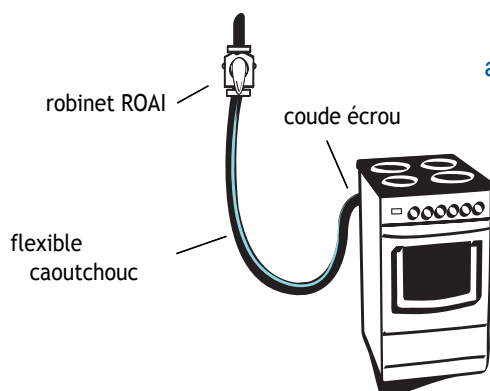

BASIC

Désignation : tuyau caoutchouc GN 10 ans

Descriptif :

Tuyau flexible caoutchouc (validité 10 ans) pour toutes les tables de cuisson et cuisinières.

Les plus :

Ce flexible caoutchouc livré avec joints est prêt à poser, ses raccords vissables permettent un raccordement en toute sécurité.

Longueurs disponibles : 1,00 / 1,50 / 2,00m

DONNEES TECHNIQUES

armature renforcée
validité 10 ans

date de remplacement
indiquée

raccords vissables

Raccords : G1/2 (15x21)

NORMES ET MENTIONS LEGALES

NF D 36-103

PRODUITS ASSOCIES

- ROAI PUSH & TURN : robinet à obturation automatique intégrée avec sécurité enfant