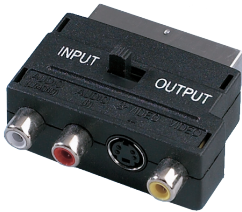

CORDONS PÉRITEL

Péritel Mâle / Péritel Mâle
Connecteurs nickel
Blindage commun

1,00 m **Réf. 6499**

1,50 m **Réf. 6502**

3,00 m **Réf. 6503**

Péritel Mâle / Péritel Mâle
Connecteurs nickel - 6 coaxiaux +
1 quarte audio + conducteurs + 1 fil de masse
Blindages séparés

1,50 m **Réf. 6505**

5,00 m **Réf. 6507**

ADAPTATEUR PÉRITEL

Péritel Mâle / 3 RCA Femelle + S-VHS Femelle
Connecteurs nickel
Entrée et sortie commutables

Réf. 6749

CORDON PÉRITEL / 6 RCA

Péritel Mâle / 6 RCA Mâle
Connecteurs nickel - Audio stéréo : 2 entrées + 2
sorties Vidéo : 1 entrée + 1 sortie

1,50 m **Réf. 6531**

CORDON PÉRITEL / 3 RCA

Péritel Mâle / 3 RCA audio-vidéo Mâle
Connecteurs nickel
Entrée et sortie commutables

1,50 m

Réf. 6528

RALLONGE PÉRITEL

Péritel Mâle / Péritel Femelle
Connecteurs nickel - 21 contacts
blindages séparés
6 coaxiaux + 1 quarte audio + 3 conducteurs
+ 1 fil de masse