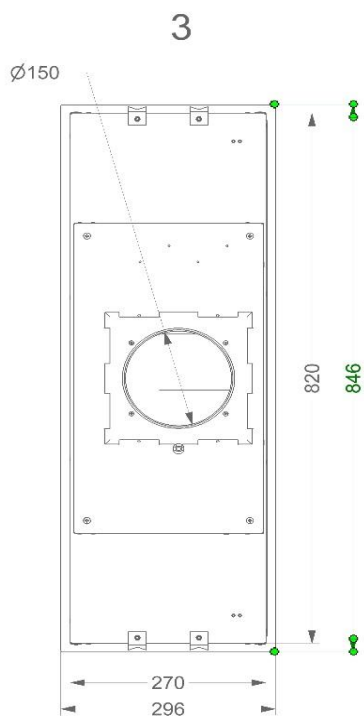

Dimensions (mm)

Dimensions (LxPxH) (mm)	846 x 296 x 279
Découpe (LxP)(mm)	825 x 275
Largeur sertissage (mm)	12
Distance conseillée entre hotte et table électrique ou vitrocéramique (Hmin-Hmax)(mm)	600 - 750
Distance conseillée entre hotte et table gaz ou induction (Hmin-Hmax)(mm)	650 - 750
Diamètre de la sortie d'air (mm)	150

Niveau sonore (dB(A) re 1 pW/ dB(A) re 20 μ Pa)(EN 60704-2-13):

- Vitesse 1	34/23
- Vitesse 2	39/28
- Vitesse 3	51/40
- Vitesse Power / vitesse 4	58/47

Données techniques

Nombre de filtres à graisses métallique	2
Consommation totale max. (W)	189
Consommation en mode off P0 (W)	-
Consommation en stand-by Ps (W)	0,7
Positionnement sortie d'air	supérieure
Poids hotte/moteur (kg)	11,5

Accessoires

Kit recyclage	6200055
---------------	---------

Groupe encastrable
90cm

829/1
Inox

Groupe encastrable
90cm

829/1
Inox

828 - 829

WT	wit	blanc	weiss	white
GE/GN	geel/groen	jaune/vert	gelb/grün	yellow/green
GS	grijs	gris	grau	grey
RD	rood	rouge	rot	red
BL	blauw	bleu	blau	blue
ZW	zwart	noir	schwarz	black
BR	bruin	brun	braun	brown
GE	geel	jaune	gelb	yellow