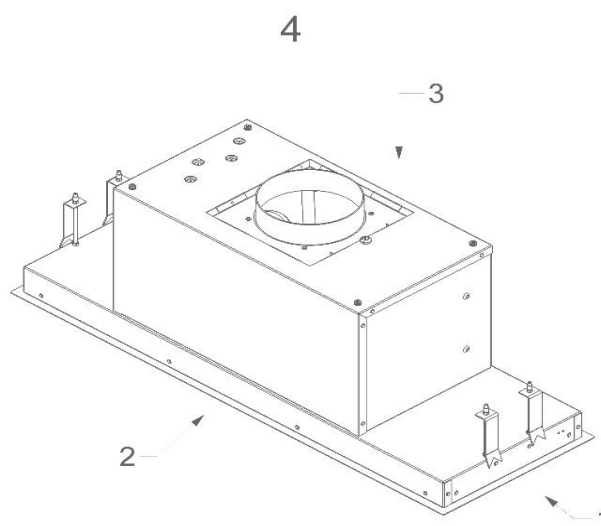

Dimensions (mm)

Dimensions (LxPxH) (mm)	846 x 296 x 279
Découpe (LxP)(mm)	825 x 275
Largeur sertissage (mm)	12
Distance conseillée entre hotte et table électrique ou vitrocéramique (Hmin-Hmax)(mm)	600 - 750
Distance conseillée entre hotte et table gaz ou induction (Hmin-Hmax)(mm)	650 - 750
Diamètre de la sortie d'air (mm)	150

Accessoires

Kit recyclage	6200055
---------------	---------

Groupe encastrable
90cm

829/1
Inox

Groupe encastrable
90cm

829/1
Inox

828 - 829

WT	wit	blanc	weiss	white
GE/GN	geel/groen	jaune/vert	gelb/grün	yellow/green
GS	grijs	gris	grau	grey
RD	rood	rouge	rot	red
BL	blauw	bleu	blau	blue
ZW	zwart	noir	schwarz	black
BR	bruin	brun	braun	brown
GE	geel	jaune	gelb	yellow