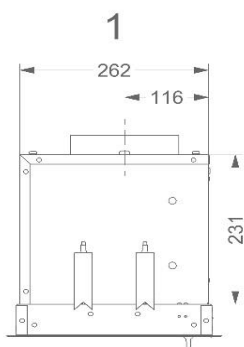

Dimensions (mm)

Dimensions (LxPxH) (mm)	846 x 296 x 279
Découpe (LxP)(mm)	825 x 275
Largeur sertissage (mm)	12
Distance conseillée entre hotte et table électrique ou vitrocéramique (Hmin-Hmax)(mm)	600 - 750
Distance conseillée entre hotte et table gaz ou induction (Hmin-Hmax)(mm)	650 - 750
Diamètre de la sortie d'air (mm)	150

Accessoires

Kit recyclage	6200055
---------------	---------

Groupe encastrable
90cm

829/1
Inox

Groupe encastrable
90cm

829/1
Inox

828 - 829

WT	wit	blanc	weiss	white
GE/GN	geel/groen	jaune/vert	gelb/grün	yellow/green
GS	grijs	gris	grau	grey
RD	rood	rouge	rot	red
BL	blauw	bleu	blau	blue
ZW	zwart	noir	schwarz	black
BR	bruin	brun	braun	brown
GE	geel	jaune	gelb	yellow