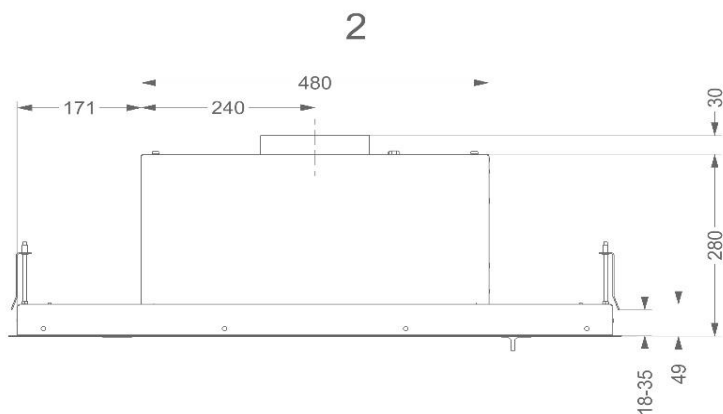

Dimensions (mm)

Dimensions (LxPxH) (mm)	846 x 296 x 279
Découpe (LxP)(mm)	825 x 275
Largeur sertissage (mm)	12
Distance conseillée entre hotte et table électrique ou vitrocéramique (Hmin-Hmax)(mm)	600 - 750
Distance conseillée entre hotte et table gaz ou induction (Hmin-Hmax)(mm)	650 - 750
Diamètre de la sortie d'air (mm)	150

Niveau sonore (dB(A) re 1 pW/ dB(A) re 20 μ Pa)(EN 60704-2-13):

- Vitesse 1	34/23
- Vitesse 2	39/28
- Vitesse 3	51/40
- Vitesse Power / vitesse 4	58/47

Données techniques

Nombre de filtres à graisses métallique	2
Consommation totale max. (W)	189
Consommation en mode off P0 (W)	-
Consommation en stand-by Ps (W)	0,7
Positionnement sortie d'air	supérieure
Poids hotte/moteur (kg)	11,5

Accessoires

Kit recyclage	6200055
---------------	---------

Groupe encastrable
90cm

829/1
Inox

Groupe encastrable
90cm

829/1
Inox

828 - 829

WT	wit	blanc	weiss	white
GE/GN	geel/groen	jaune/vert	gelb/grün	yellow/green
GS	grijs	gris	grau	grey
RD	rood	rouge	rot	red
BL	blauw	bleu	blau	blue
ZW	zwart	noir	schwarz	black
BR	bruin	brun	braun	brown
GE	geel	jaune	gelb	yellow