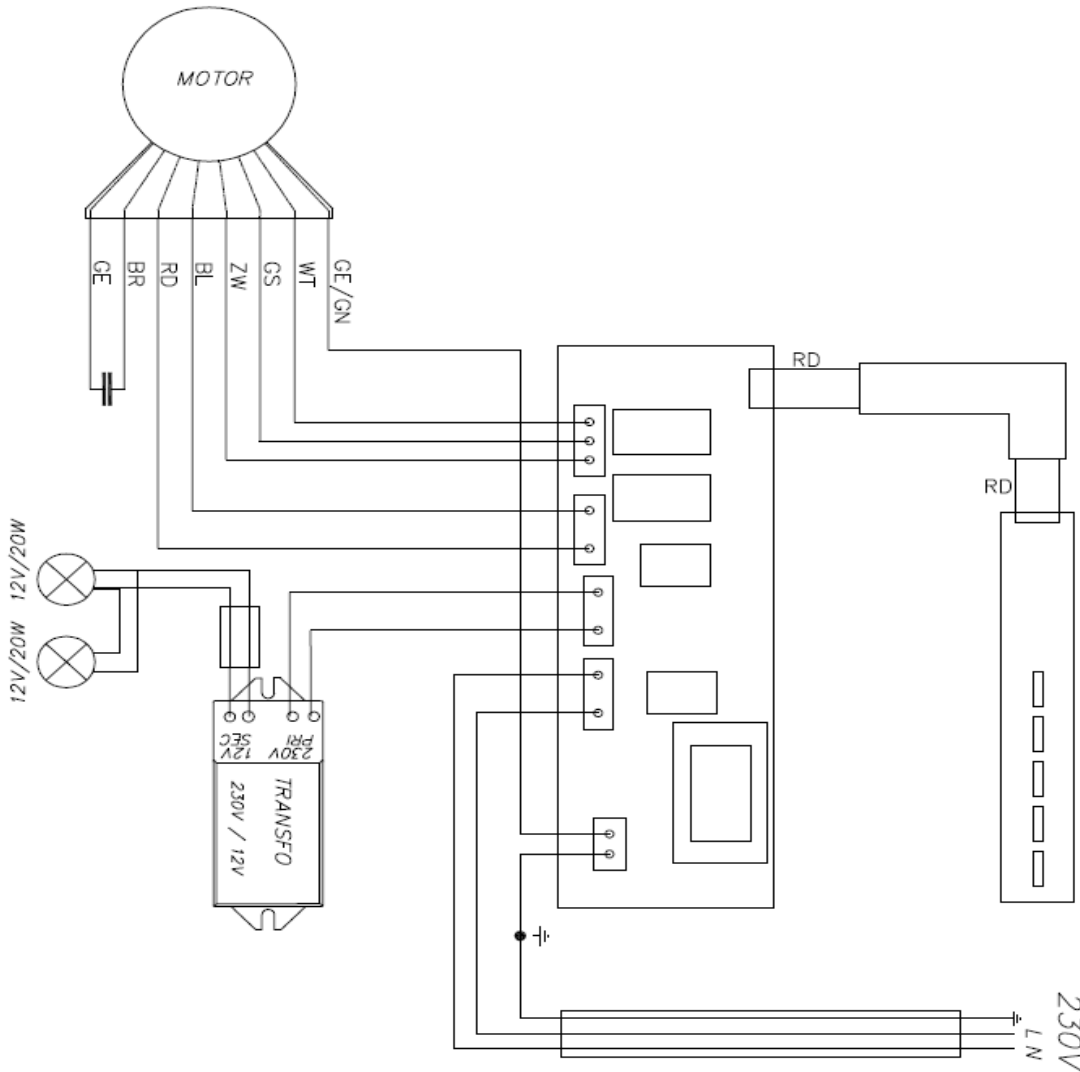

Groupe encastrable
90cm

829/1
Inox

EAN 5414425008292

Label énergétique

Classe d'efficacité énergétique (EEI_{hotte})	C
Consommation énergétique annuelle (kWh/an) (AEC_{hotte})	92,1
Classe d'efficacité fluidodynamique (FDE_{hotte})	C
Classe d'efficacité lumineuse (LE_{hotte})	E
Classe d'efficacité de filtration des graisses (GFE_{hotte})	B

Dimensions (mm)

Dimensions (LxPxH) (mm)	846 x 296 x 279
Découpe (LxP)(mm)	825 x 275
Largeur sertissage (mm)	12
Distance conseillée entre hotte et table électrique ou vitrocéramique (Hmin-Hmax)(mm)	600 - 750
Distance conseillée entre hotte et table gaz ou induction (Hmin-Hmax)(mm)	650 - 750
Diamètre de la sortie d'air (mm)	150

Accessoires

Kit recyclage	6200055
---------------	---------

Groupe encastrable
90cm

829/1
Inox

Groupe encastrable
90cm

829/1
Inox

828 - 829

WT	wit	blanc	weiss	white
GE/GN	geel/groen	jaune/vert	gelb/grün	yellow/green
GS	grijs	gris	grau	grey
RD	rood	rouge	rot	red
BL	blauw	bleu	blau	blue
ZW	zwart	noir	schwarz	black
BR	bruin	brun	braun	brown
GE	geel	jaune	gelb	yellow