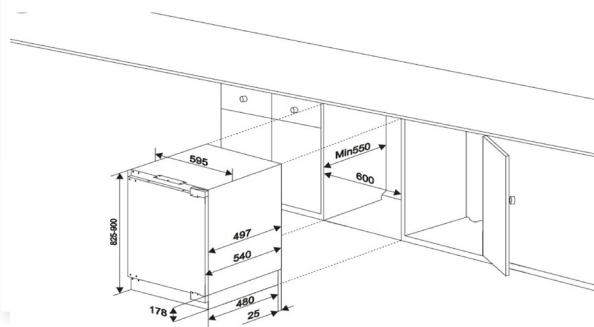

### CARACTÉRISTIQUES GÉNÉRALES

- ✓ Type : Congélateur Table top
- ✓ Installation : encastrable
- ✓ Fixation : glissière
- ✓ Volume utile total : 95 L

### AMÉNAGEMENT

- ✓ Volume utile : 95 L
- ✓ Froid statique
- ✓ Dégivrage manuel
- ✓ Thermostat électronique
- ✓ Éclairage : LED
- ✓ 3 tiroirs
- ✓ 1 bac à glaçons
- ✓ Contre-porte non modulable

### DONNÉES LOGISTIQUES

- ✓ Dimensions avec emballage :  
HxLxP : 88 x 64 x 60 cm
- ✓ Dimensions net du produit :  
HxLxP : 81,8 x 59,6 x 55 cm
- ✓ Poids brut avec emballage : 35 kg
- ✓ Poids net du produit : 32 kg