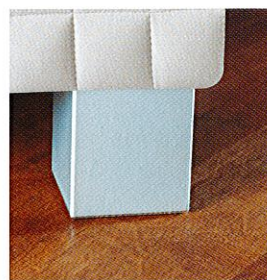

PIEDS DE LIT

SILHOUETTE
Coloris : Acier Brossé
Hauteur : 16,5 cm

CORNER
Coloris : Métal brillant
Hauteur : 10,5 cm

CUBE
Coloris : Gris métal
Hauteur : 10 cm

CYLINDRIQUE
Coloris : Métal miroir
Hauteur : 15 cm

CYLINDRIQUE
Coloris : Vernis clair
ou wengé
Hauteur : 17 cm

CENTRAL REGLABLE
Coloris : Noir
Hauteur : 10 à 20 cm