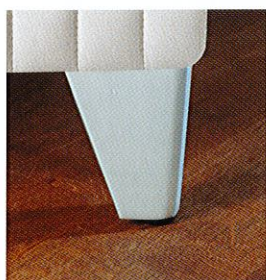

PIEDS DE LIT

SILHOUETTE
Coloris : Acier Brossé
Hauteur : 16,5 cm

CORNER
Coloris : Métal brillant
Hauteur : 10,5 cm

CUBE
Coloris : Gris métal
Hauteur : 10 cm

CYLINDRIQUE
Coloris : Métal miroir
Hauteur : 15 cm

CYLINDRIQUE
Coloris : Vernis clair
ou wengé
Hauteur : 17 cm

CENTRAL REGLABLE
Coloris : Noir
Hauteur : 10 à 20 cm