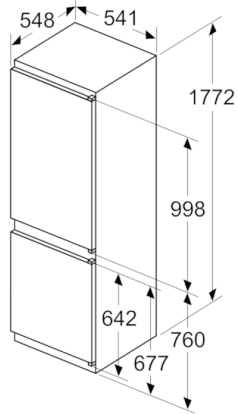

CONGELATEUR

- Volume congélateur : 84 l
- Super-congélation avec arrêt automatique
- Pouvoir de congélation en 24h : 4.2 kg
- 3 tiroirs de congélation transparents, dont 1 BigBox
- Autonomie en cas de coupure électrique : 9 h

INFORMATIONS TECHNIQUES

- Encastrement H x L x P : 177.5 cm x 56 cm x 55 cm
- Classe climatique : SN-ST
- Niveau sonore : 35 DB, classe d'efficacité sonore : B
- Charnières à droite, réversibles
- Montage facile easyInstallation

**Série 4, Réfrigérateur combiné intégrable,
177.2 x 54.1 cm
KIV86VSE0**

mesures en mm

Les dimensions de porte de meuble indiquées sont valables pour un joint de porte de 4 mm.

Mesures en mm