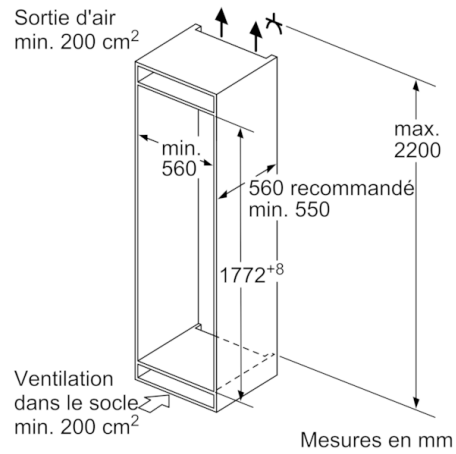

Confort et sécurité

- Régulation électronique de la température avec indicateur LED
- Eclairage LED dans le réfrigérateur
- Alarme porte réfrigérateur ouverte

REFRIGERATEUR

- Volume réfrigérateur : 183 l
- 1 compartiment VitaFresh avec contrôle de l'humidité - les fruits et légumes restent frais et riches en vitamines plus longtemps
- 4 clayettes en verre de sécurité, dont 3 réglables en hauteur
- 3 x casier à oeufs , 1 x bac à glaçons
- 3 balconnets

CONGELATEUR

- Volume congélateur : 84 l
- Super-congélation avec arrêt automatique
- Pouvoir de congélation en 24h : 4.2 kg
- 3 tiroirs de congélation transparents, dont 1 BigBox
- Autonomie en cas de coupure électrique : 9 h

INFORMATIONS TECHNIQUES

- Encastrement H x L x P : 177.5 cm x 56 cm x 55 cm
- Classe climatique : SN-ST
- Niveau sonore : 35 DB, classe d'efficacité sonore : B
- Charnières à droite, réversibles
- Montage facile easyInstallation

**Série 4, Réfrigérateur combiné intégrable,
177.2 x 54.1 cm
KIV86VSE0**

mesures en mm

Les dimensions de porte de meuble indiquées sont valables pour un joint de porte de 4 mm.

Mesures en mm