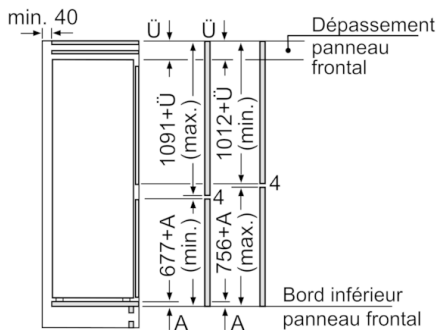

INFORMATIONS TECHNIQUES

- Encastrement H x L x P : 177.5 cm x 56 cm x 55 cm
- Classe climatique : SN-ST
- Niveau sonore : 35 DB, classe d'efficacité sonore : B
- Charnières à droite, réversibles
- Montage facile easyInstallation

**Série 4, Réfrigérateur combiné intégrable,
177.2 x 54.1 cm
KIV86VSE0**

mesures en mm

Les dimensions de porte de meuble indiquées sont valables pour un joint de porte de 4 mm.

Mesures en mm