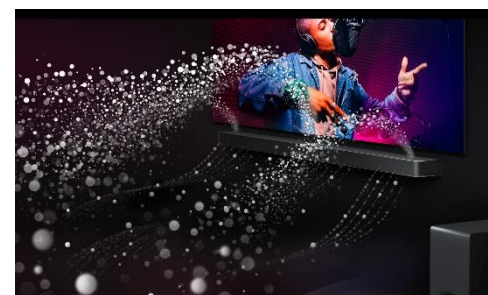

LG SoundBar

S70TY

Barre de son Dolby Atmos, Combinaison parfaite TV LG QNED

Barre de son avec caisson de basse, 3.1.1, 400W, Dolby Atmos, DTS:X, HDMI 4K PT VRR / ALLM 120 Hz

Combinaison idéale TV QNED

Spécialement conçu pour s'intégrer gracieusement à votre téléviseur QNED grâce à des pieds spécifiques qui se fixent directement sur le TV. Cela améliore l'harmonie visuelle ainsi que les performances audio tout en évitant de percer des trous supplémentaires pour fixer la barre de son.

Système 3.1.1, l'immersion comme au cinéma. Plongez au cœur de l'action !

Profitez d'une immersion complète grâce à l'audio 3.1.1 canaux, délivrant une puissance de 400 W combiné à l'haut-parleur central vertical sur la barre de son et le caisson de basse.

Profitez d'un son clair et précis avec un haut-parleur vertical

Découvrez une technologie sonore de pointe par LG sur sa barre de son, caractérisée par un haut-parleur à projection verticale ! La barre de son LG S70TY offre une incroyable expérience sonore combinant clarté vocale détaillée et scène sonore vaste. Vivez une expérience cinématographique mémorable.

Un son spatialisé à trois niveaux qui crée un dôme sonore virtuel

Votre barre de son crée un champ sonore intermédiaire virtuel. Cela va générer un dôme sonore pour vous immerger dans votre contenu.

L'expérience Gaming.